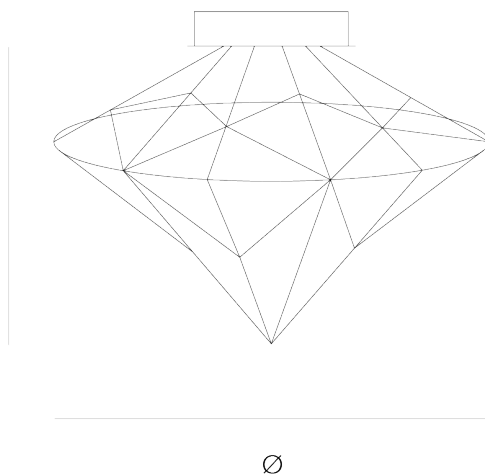

### DIMENSIONS

Ø 55 cm 21.7 inch  
H 50 cm 19.7 inch

### CANOPY

Ø 25 cm 9.8 inch  
H 5 cm 2 inch